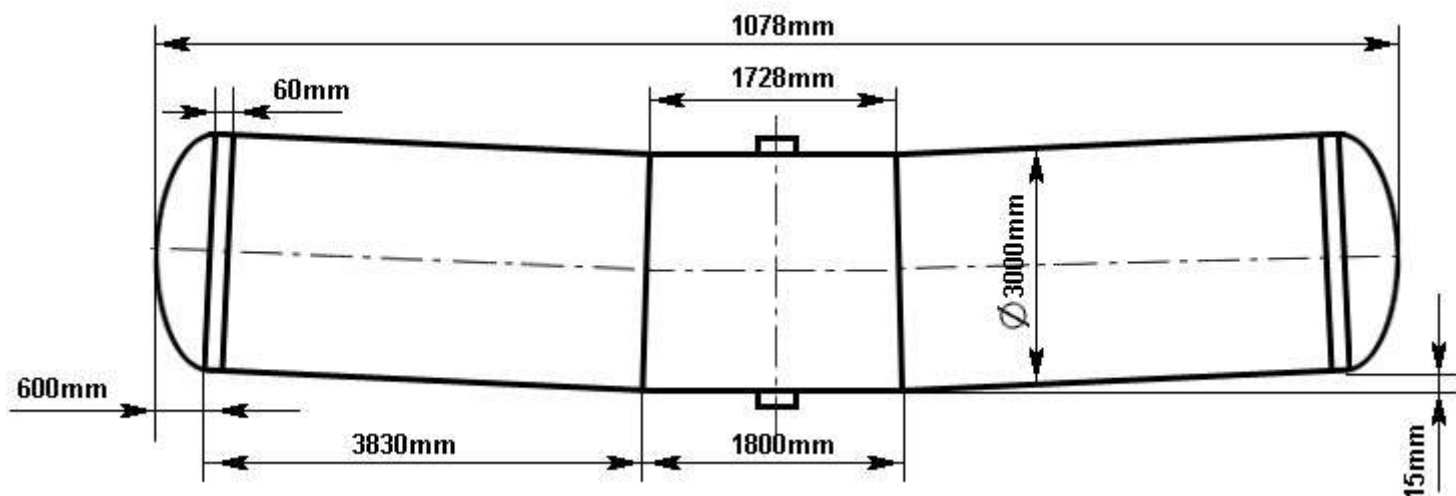

# Таблица калибровки цистерны тип 99

См.	дм.куб.	См.	дм.куб.	См.	дм.куб.	См.	дм.куб.	См.	дм.куб.
300	73042	240	62422	180	45308	120	26575	60	9704
299	72992	239	62171	179	44999	119	26269	59	9461
298	72931	238	61918	178	44691	118	25963	58	9221
297	72861	237	61664	177	44381	117	25657	57	8981
296	72783	236	61409	176	44071	116	25352	56	8744
295	72698	235	61151	175	43761	115	25048	55	8508
294	72606	234	60892	174	43450	114	24745	54	8273
293	72508	233	60632	173	43139	113	24442	53	8042
292	72405	232	60370	172	42828	112	24139	52	7812
291	72296	231	60108	171	42516	111	23837	51	7584
290	72182	230	59842	170	42204	110	23536	50	7357
289	72063	229	59577	169	41892	109	23235	49	7134
288	71939	228	59310	168	41580	108	22935	48	6911
287	71812	227	59041	167	41267	107	22636	47	6692
286	71680	226	58771	166	40954	106	22338	46	6474
285	71543	225	58500	165	40641	105	22041	45	6258
284	71403	224	58228	164	40328	104	21743	44	6044
283	71258	223	57954	163	40015	103	21447	43	5834
282	71110	222	57679	162	39701	102	21152	42	5625
281	70958	221	57404	161	39387	101	20856	41	5419
280	70803	220	57126	160	39073	100	20562	40	5215
279	70645	219	56848	159	38759	99	20269	39	5014
278	70483	218	56569	158	38444	98	19977	38	4815
277	70317	217	56288	157	38131	97	19686	37	4618
276	70149	216	56006	156	37816	96	19396	36	4423
275	69977	215	55724	155	37502	95	19106	35	4232