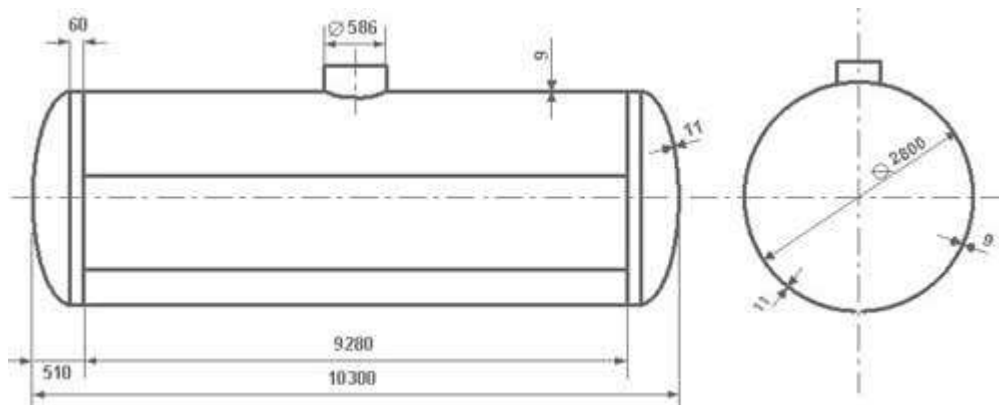

Таблица калибровки цистерны тип 77

См.	дм.куб.	См.	дм.куб.	См.	дм.куб.	См.	дм.куб.	См.	дм.куб.
280	61575	224	52950	168	38655	112	22921	56	8625
279	61554	223	52726	167	38377	111	22644	55	8403
278	61515	222	52500	166	38100	110	22368	54	8182
277	61465	221	52273	165	37822	109	22092	53	7963
276	61406	220	52045	164	37544	108	21817	52	7745
275	61338	219	51815	163	37265	107	21542	51	7529
274	61264	218	51583	162	36986	106	21268	50	7315
273	61183	217	51350	161	36707	105	20994	49	7103
272	61096	216	51116	160	36427	104	20721	48	6892
271	61003	215	50880	159	36147	103	20449	47	6684
270	60905	214	50643	158	35866	102	20177	46	6477
269	60803	213	50405	157	35586	101	19905	45	6272
268	60695	212	50165	156	35305	100	19635	44	6069
267	60583	211	49924	155	35024	99	19364	43	5868
266	60466	210	49682	154	34742	98	19095	42	5669
265	60346	209	49439	153	34461	97	18826	41	5472
264	60221	208	49194	152	34179	96	18558	40	5277
263	60093	207	48948	151	33897	95	18291	39	5084
262	59961	206	48701	150	33615	94	18024	38	4893
261	59825	205	48453	149	33333	93	17758	37	4705
260	59686	204	48204	148	33050	92	17493	36	4519
259	59544	203	47954	147	32768	91	17229	35	4335
258	59398	202	47703	146	32485	90	16965	34	4153
257	59249	201	47450	145	32202	89	16703	33	3974
256	59097	200	47197	144	31919	88	16441	32	3797
255	58942	199	46942	143	31637	87	16180	31	3623
254	58784	198	46687	142	31354	86	15920	30	3451
253	58623	197	46430	141	31071	85	15661	29	3282