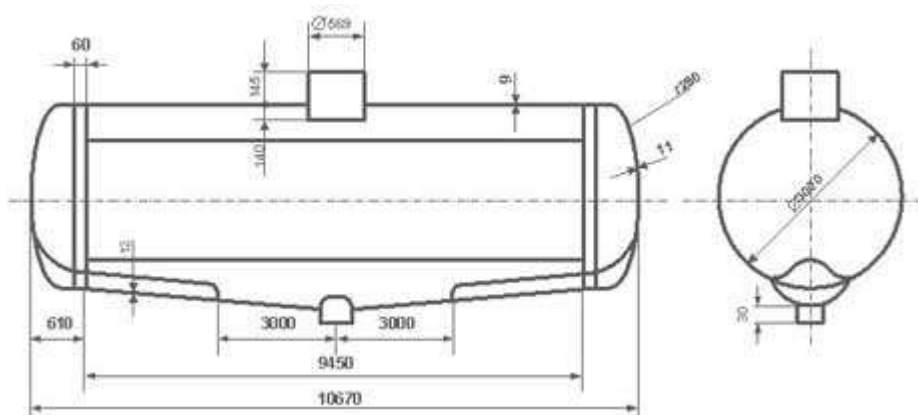

Таблица калибровки цистерны тип 59

См.	дм.куб.	См.	дм.куб.	См.	дм.куб.	См.	дм.куб.	См.	дм.куб.
303	72340	242	61775	181	44615	120	25930	59	9060
302	72320	241	61525	180	44310	119	25630	58	8820
301	72280	240	61275	179	44010	118	25330	57	8575
300	72225	239	61020	178	43705	117	25030	56	8345
299	72160	238	60770	177	43400	116	24730	55	8110
298	72085	237	60515	176	43095	115	24430	54	7880
297	72005	236	60255	175	42790	114	24130	53	7645
296	71915	235	60000	174	42485	113	23835	52	7420
295	71820	234	59740	173	42180	112	23540	51	7190
294	71720	233	59480	172	41875	111	23240	50	6965
293	71615	232	59220	171	41565	110	22945	49	6745
292	71500	231	58955	170	41260	109	22650	48	6525
291	71385	230	58690	169	40955	108	22355	47	6300
290	71260	229	58425	168	40645	107	22060	46	6085
289	71135	228	58160	167	40340	106	21770	45	5870
288	71110	227	57890	166	40030	105	21475	44	5655
287	70870	226	57625	165	39725	104	21185	43	5445
286	70730	225	57355	164	39415	103	20895	42	5240
285	70585	224	57080	163	39110	102	20600	41	5030
284	70435	223	56810	162	38800	101	20310	40	4830
283	70285	222	56535	161	38495	100	20025	39	4625
282	70130	221	56265	160	38175	99	19735	38	4425
281	69970	220	55990	159	37875	98	19445	37	4230
280	69810	219	55710	158	37570	97	19160	36	4035
279	69645	218	55435	157	37260	96	18875	35	3845
278	69475	217	55155	156	36950	95	18595	34	3655
277	69305	216	54875	155	36645	94	18230	33	3470