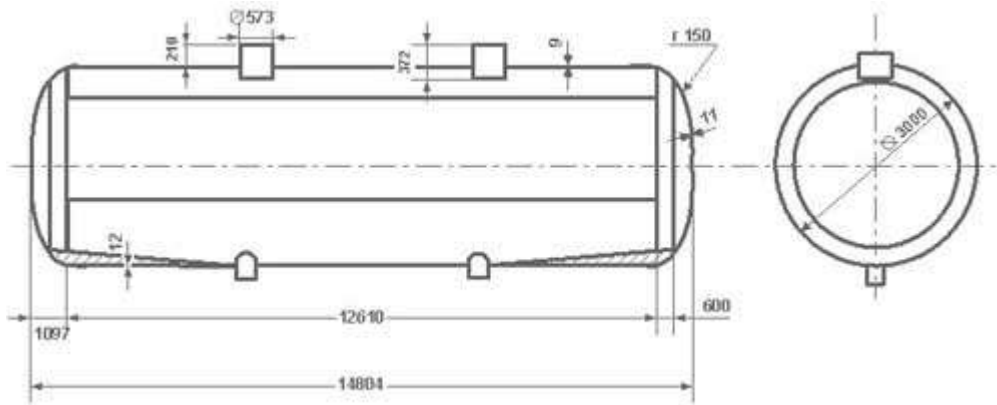

Таблица калибровки цистерны тип 56

См.	дм.куб.	См.	дм.куб.	См.	дм.куб.	См.	дм.куб.	См.	дм.куб.
300	100835	240	86755	180	63340	120	37405	60	13985
299	100805	239	86415	179	62915	119	36980	59	13645
298	100755	238	86070	178	62490	118	36555	58	13310
297	100685	237	85720	177	62065	117	36135	57	12975
296	100600	236	85375	176	61635	116	35715	56	12640
295	100505	235	85020	175	61205	115	35290	55	12310
294	100405	234	84670	174	60780	114	34870	54	11985
293	100290	233	84315	173	60350	113	34450	53	11655
292	100145	232	83955	172	59925	112	34035	52	11335
291	100035	231	83595	171	59495	111	33615	51	11010
290	99895	230	83235	170	59060	110	33200	50	10695
289	99750	229	82875	169	58630	109	32785	49	10375
288	99595	228	82510	168	58200	108	32365	48	10065
287	99430	227	82145	167	57770	107	31955	47	9755
286	99260	226	81775	166	57335	106	31540	46	9445
285	99085	225	81405	165	56905	105	31130	45	9140
284	98900	224	81035	164	56470	104	30715	44	8840
283	98710	223	80660	163	56035	103	30305	43	8540
282	98515	222	80285	162	55605	102	29900	42	8245
281	98315	221	79905	161	55170	101	29490	41	7955
280	98100	220	79530	160	54735	100	29085	40	7665
279	97895	219	79150	159	54300	99	28680	39	7375
278	97685	218	78765	158	53865	98	28275	38	7095
277	97460	217	78385	157	53425	97	27870	37	6815
276	97235	216	78000	156	52990	96	27465	36	6535
275	97005	215	77570	155	52555	95	27065	35	6265
274	96770	214	77225	154	52120	94	26665	34	5995
273	96535	213	76835	153	51685	93	26270	33	5725