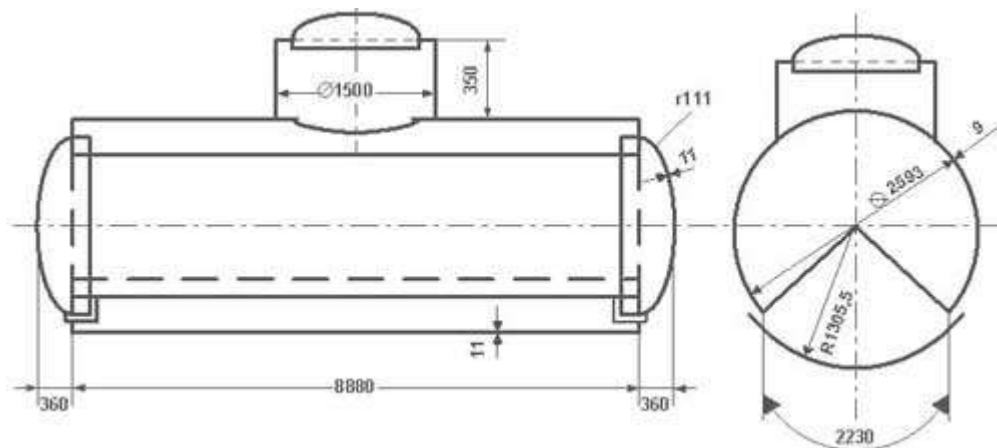

Таблица калибровки цистерны тип 15

См.	дм.куб.	См.	дм.куб.	См.	дм.куб.	См.	дм.куб.	См.	дм.куб.
295	50110	236	47140	177	35855	118	21735	59	8330
294	50090	235	47000	176	35630	117	21495	58	8130
293	50075	234	46855	175	35400	116	21250	57	7930
292	50055	233	46710	174	35170	115	21010	56	7730
291	50035	232	46565	173	34940	114	20770	55	7535
290	50020	231	46415	172	34710	113	20525	54	7340
289	50000	230	46265	171	34480	112	20285	53	7145
288	49985	229	46110	170	34250	111	20045	52	6955
287	49965	228	45950	169	34020	110	19805	51	6765
286	49950	227	45795	168	33790	109	19565	50	6575
285	49930	226	45635	167	33555	108	19325	49	6385
284	49915	225	45470	166	33320	107	19085	48	6200
283	49895	224	45305	165	33085	106	18845	47	6015
282	49880	223	45140	164	32850	105	18605	46	5830
281	49860	222	44970	163	32615	104	18365	45	5650
280	49840	221	44800	162	32380	103	18130	44	5470
279	49825	220	44625	161	32145	102	17890	43	5290
278	49805	219	44450	160	31910	101	17655	42	5110
277	49790	218	44275	159	31670	100	17415	41	4935
276	49770	217	44095	158	31430	99	17180	40	4760
275	49755	216	43915	157	31195	98	16945	39	4585
274	49735	215	43735	156	30955	97	16710	38	4415
273	44720	214	43550	155	30715	96	16475	37	4245
272	49700	213	43365	154	30475	95	16240	36	4080
271	49685	212	43180	153	30235	94	16005	35	3915
270	49665	211	42990	152	29995	93	15775	34	3750
269	49650	210	42800	151	29755	92	15540	33	3590