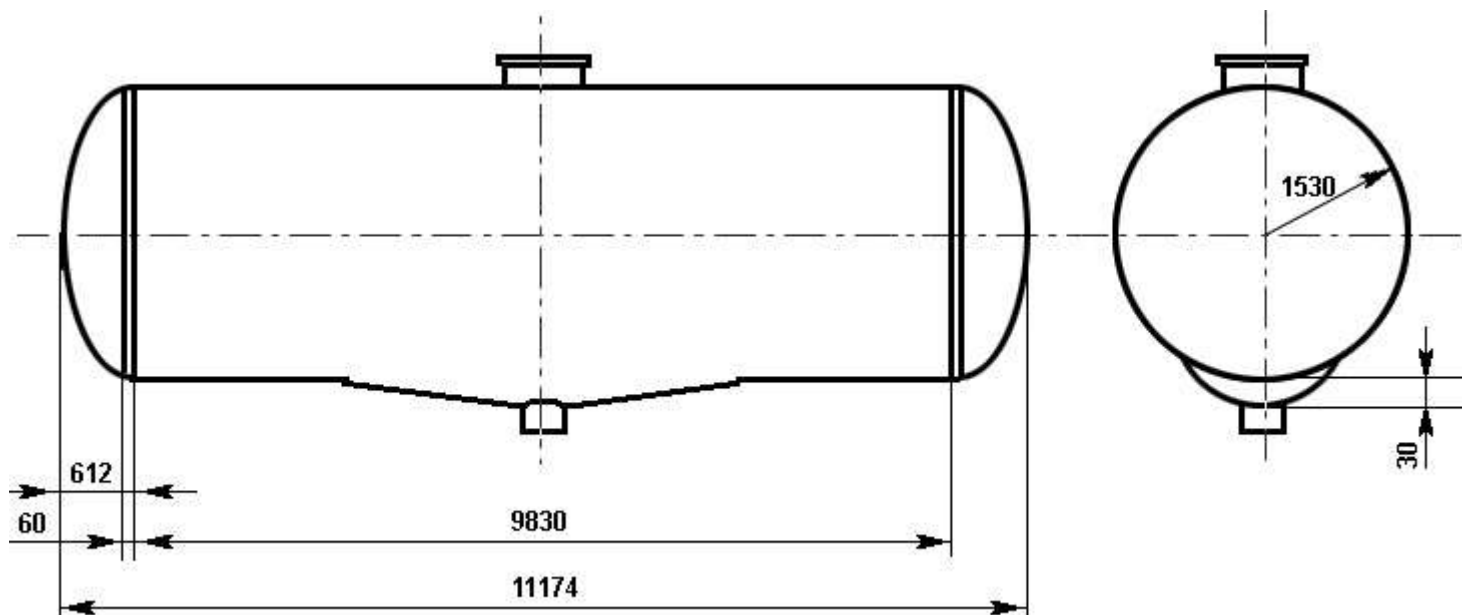

Таблица калибровки цистерны тип 100

См.	дм.куб.	См.	дм.куб.	См.	дм.куб.	См.	дм.куб.	См.	дм.куб.
309	79195	247	67942	185	49227	123	28683	61	10232
308	79171	246	67677	184	48899	122	28358	60	9976
307	79129	245	67411	183	48571	121	28033	59	9722
306	79073	244	67143	182	48243	120	27709	58	9470
305	79007	243	66873	181	47914	119	27386	57	9220
304	78932	242	66602	180	47585	118	27063	56	8971
303	78849	241	66330	179	47255	117	26741	55	8725
302	78759	240	66055	178	46925	116	26419	54	8481
301	78662	239	65780	177	46595	115	26098	53	8239
300	78559	238	65502	176	46264	114	25778	52	7998
299	78449	237	65224	175	45933	113	25458	51	7760
298	78335	236	64943	174	45602	112	25139	50	7524
297	78215	235	64662	173	45271	111	24821	49	7291
296	78089	234	64379	172	44939	110	24503	48	7059
295	77959	233	64094	171	44607	109	24187	47	6830
294	77825	232	63809	170	44275	108	23871	46	6603
293	77686	231	63522	169	43942	107	23555	45	6378
292	77542	230	63233	168	43610	106	23241	44	6156
291	77394	229	62943	167	43277	105	22927	43	5936
290	77243	228	62653	166	42944	104	22615	42	5719
289	77087	227	62360	165	42611	103	22303	41	5504
288	76927	226	62067	164	42277	102	21992	40	5291
287	76764	225	61772	163	41944	101	21681	39	5082
286	76597	224	61477	162	41610	100	21372	38	4874
285	76426	223	61180	161	41277	99	21064	37	4670